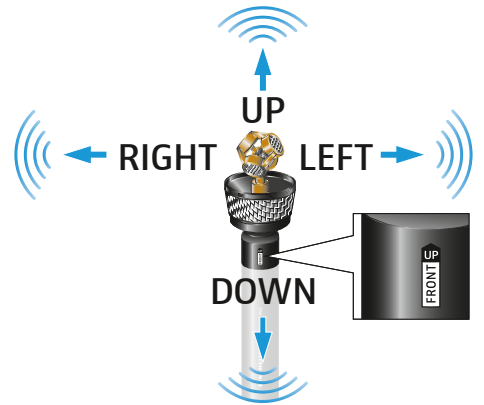

AMBEO VR MIC

Quick Guide | Kurzanleitung | Guide rapide | Guida rapida | Guía de inicio rápido | Guia rápido | Beknopte handleiding | Krótka instrukcja obsługi | Snabbguide | Kort vejledning | Pikaohje | Γρήγορος οδηγός | Краткая инструкция | 快速指南 | 快速使用指南 | クイックガイド | 요약 설명서

Ch4:
Back Right Up (BRU)
XLR Green

Ch1:
Front Left Up (FLU)
XLR Yellow

Ch2:
Front Right Down (FRD)
XLR Red

Ch3:
Back Left Down (BLD)
XLR Blue

Software Configuration:

AMBEO A-B format converter

available at
www.sennheiser.com/download